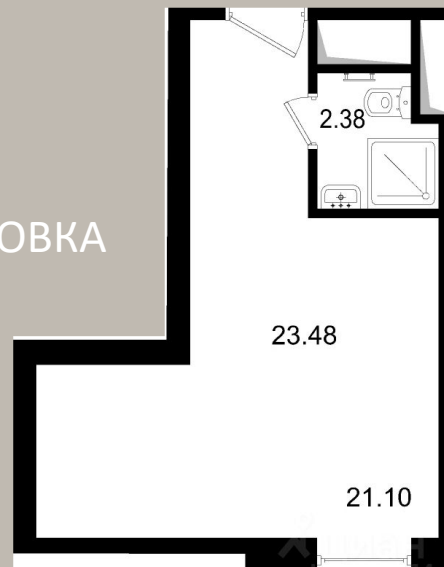

Можно спать, готовить, работать, да даже танцевать или приглашать друзей - **всё в одной комнате.**

STUDIO

X2

DOUBLE / TWIN

S = 15 м. кв.

Оснащение: кровать TWIN / DOUBLE, рабочая зона, зона для хранения вещей, сейф, ванная комната, фен, зеркало, полотенца и набор гигиенических принадлежностей, мини-кухня с набором посуды

ПЛАНИРОВКА

14,09

FRIENDS

S = 15 м. кв.

Оснащение: кровать DOUBLE, рабочая зона, зона для хранения вещей, сейф, ванная комната, фен, зеркало, полотенца и набор гигиенических принадлежностей, общая мини-кухня с набором посуды на два номера

ПЛАНИРОВКА

FAMILY

ПЛАНИРОВКА

S = 23 м. кв.

Оснащение: двуспальная кровать, дополнительные спальные места (диван-трансформер), рабочая зона, гардеробная, выдвижные ящики для хранения, вещей, сейф, ванная комната, фен, зеркало, полотенца для каждого гостя, набор гигиенических принадлежностей, оборудованная кухня с набором посуды и столовыми приборами