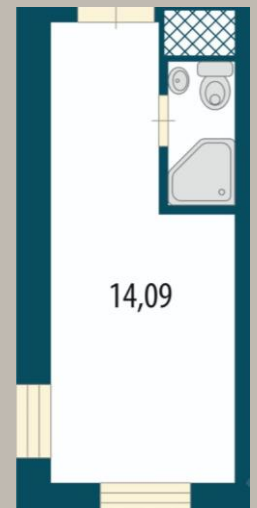

Можно спать, готовить, работать, да даже танцевать или приглашать друзей - **всё в одной комнате.**

STUDIO

X2

DOUBLE / TWIN

S = 15 м. кв.

Оснащение: кровать TWIN / DOUBLE, рабочая зона, зона для хранения вещей, сейф, ванная комната, фен, зеркало, полотенца и набор гигиенических принадлежностей, мини-кухня с набором посуды

ПЛАНИРОВКА

14,09

FRIENDS

S = 15 м. кв.

Оснащение: кровать DOUBLE, рабочая зона, зона для хранения вещей, сейф, ванная комната, фен, зеркало, полотенца и набор гигиенических принадлежностей, общая мини-кухня с набором посуды на два номера